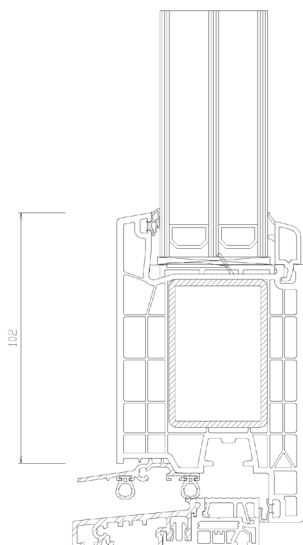

Top 76AD
befelé nyíló bejárati ajtó