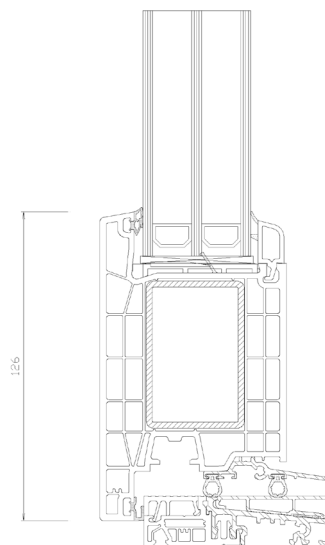

Top 76AD
kifelé nyíló bejárati ajtó