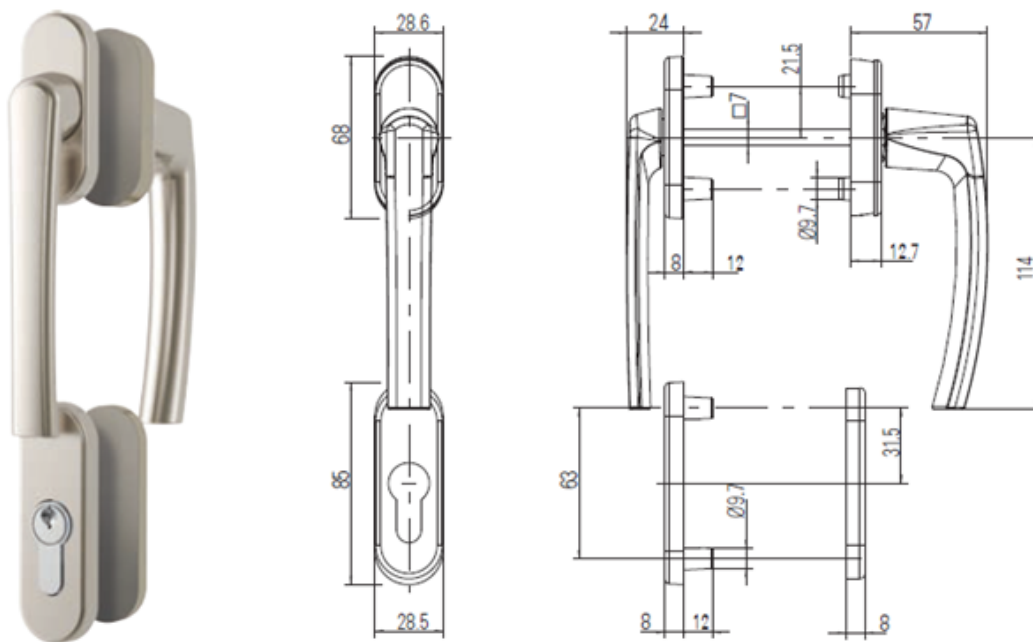

Műszaki tartalom:

Kömmerring 76AD német profilrendszer

- **76 mm**-es beépítési mélység
- 5 légkamrás tok és szárnyprofilok, szélsőtömítéssel kialakítás
- minden tartományban erős, horganyzott acélmerevítés

Top 76AD befelé nyíló
széles szárnyú erkélyajtó

Top 76AD kifelé nyíló
széles szárnyú erkélyajtó

A klasszikus belső kilincses erkélyajtó helyett, a szélesebb szárny alkalmazása esetén lehetőség van átmenő kilincses erkélyajtó gyártására, ami kulccsal külső oldalról is nyitható.

Redőny esetén rövidnyakú kilincs is rendelhető:

A tokközöb helyett választható 20 mm-es alumínium küszöb, amivel akadálymentes áthaladás biztosítható.