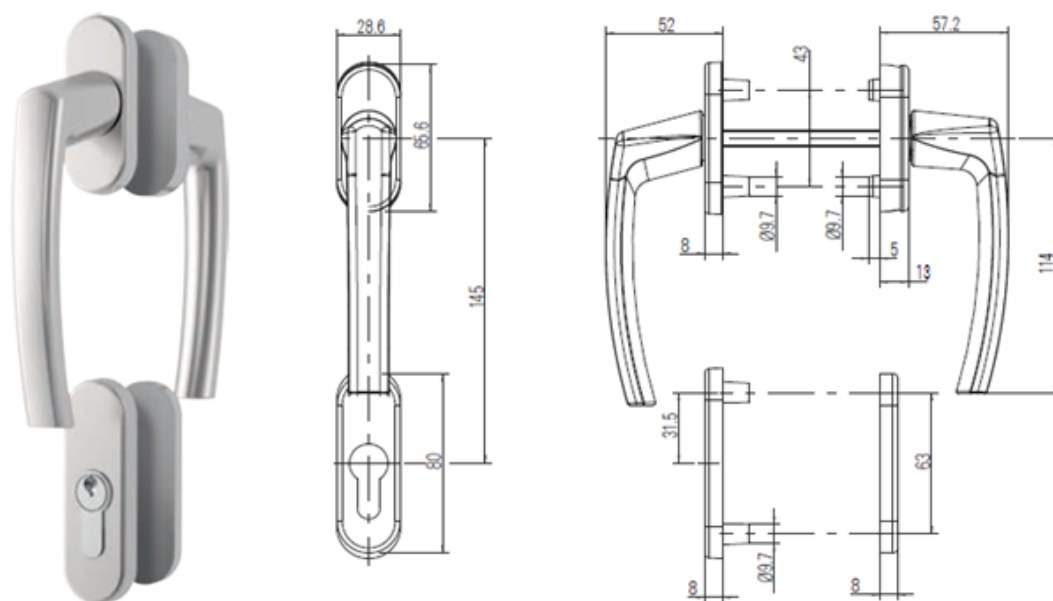

Műszaki tartalom:

Kömmerring 76AD német profilrendszer

- **76 mm**-es beépítési mélység
- 5 légkamrás tok és szárnyprofilok, szélsőtömítéssel kialakítás
- minden tartományban erős, horganyzott acélmerevítés

Hőszigetelő üveg

- fém távtartós technológia, vagy igény esetén melegperemmel;
- **standard kivitelben 24 mm-es kétrétegű (4 mm /16 mm/ 4 mm Low-e) $U_g=1.0 \text{ W/m}^2\text{K}$ értékű**, lágybevonatos hőszigetelt üvegszerkezet alapkivitelben vagy
- **44 mm-es háromrétegű (4 mm Low-e/16 mm/4 float/16 mm/4 mm Low-e) $U_g=0,6 \text{ W/m}^2\text{K}$ értékű fokozott hőszigetelésű üveggel**

Gumitömítés

- extrudált gumitömítés szürke vagy fóliás nyílászáró esetében fekete színben

Szín

- a palettán rendszeresített 3 standard és több különleges fóliával

Normál ablak tok-szárny metszete

Nagy szárnyméretek esetén alkalmazható szélesebb szárnyprofil, mely hosszú távú, problémamentes működést garantál.

Top 76AD befelé nyíló
széles szárnyú erkélyajtó

Top 76AD kifelé nyíló
széles szárnyú erkélyajtó

A klasszikus belső kilincses erkélyajtó helyett, a szélesebb szárny alkalmazása esetén lehetőség van átmenő kilincses erkélyajtó gyártására, ami kulccsal külső oldalról is nyitható.