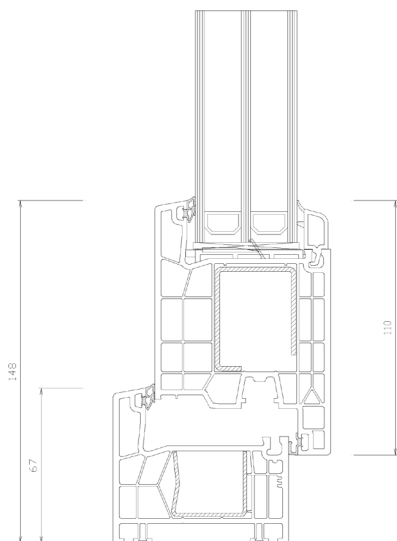

Műszaki tartalom:

Kömmerring 76AD német profilrendszer

- **76 mm**-es beépítési mélység
- 5 légkamrás tok és szárnyprofilok, szélsőtömítéssel kialakítás
- minden tartományban erős, horganyzott acélmerevítés

Hőszigetelő üveg

- fém távtartós technológia, vagy igény esetén melegperemmel;
- **standard kivitelben 24 mm-es kétrétegű (4 mm /16 mm/ 4 mm Low-e) $U_g=1.0 \text{ W/m}^2\text{K}$ értékű**, lágybevonatos hőszigetelt üvegszerkezet alapkivitelben vagy
- **44 mm-es háromrétegű (4 mm Low-e/16 mm/4 float/16 mm/4 mm Low-e) $U_g=0,6 \text{ W/m}^2\text{K}$ értékű fokozott hőszigetelésű üveggel**

Gumitömítés

- extrudált gumitömítés szürke vagy fóliás nyílászáró esetében fekete színben

Szín

- a palettán rendszeresített 3 standard és több különleges fóliával

Normál ablak tok-szárny metszete

Nagy szárnyméretek esetén alkalmazható szélesebb szárnyprofil, mely hosszú távú, problémamentes működést garantál.