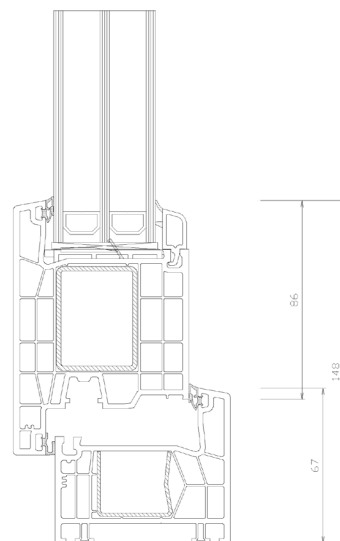

Top 76AD kifelé nyíló
széles szárnyú erkélyajtó