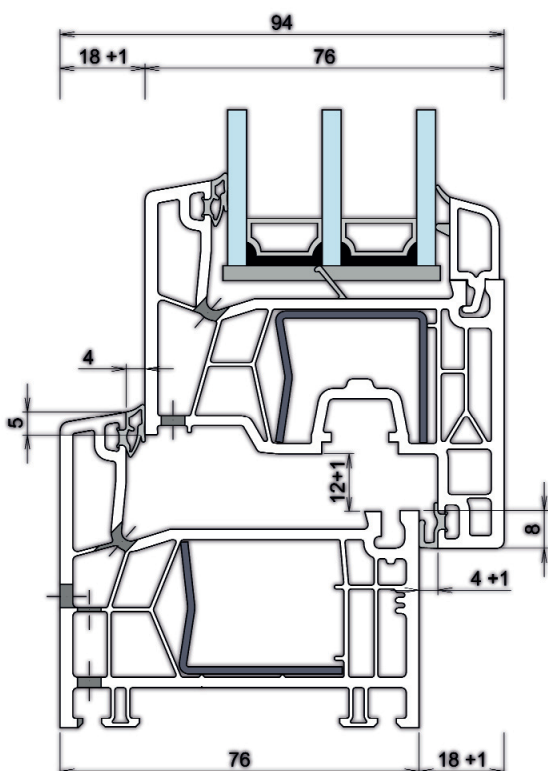

Szín

- a palettán rendszeresített 3 standard és több különleges fóliával

Normál ablak tok-szárny metszete