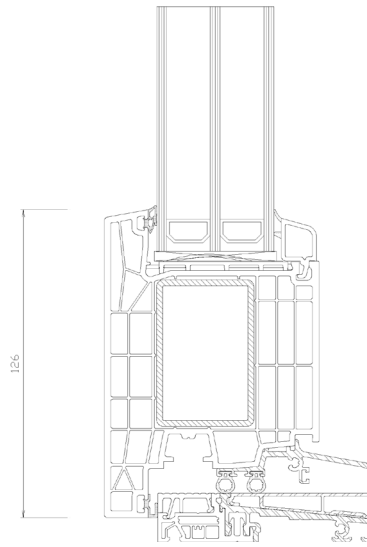

Top 88MD
kifelé nyíló bejárati ajtó