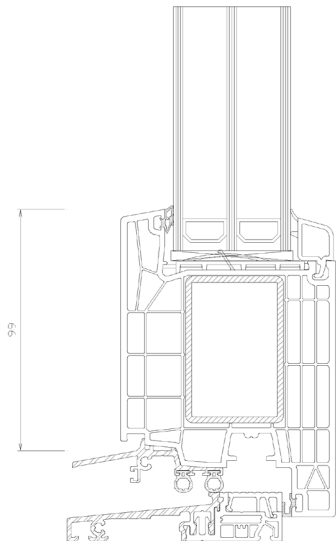

Műszaki tartalom:

Kömmerring 88MD német profilrendszer

- 88 mm-es beépítési mélység;
- 7 légkamrás tok és szárnyprofilok, középtömítéses kialakítás
- minden tartományban erős, horganyzott acélmerevítés
- kiváló szigetelést biztosító középtömítés
- 48 mm-es üveg vagy ajtópanel

Vasalatrendszer

- Roto német biztonsági ajtózárok
- Roto ajtókilincsek
- 120 kg-os teherbírású Roto ajtópántok

Kivitel

- a Kömmerring palettán rendszeresített 3 standard és több különleges fóliával

Gumitömítés

Top 88MD
befelé nyíló bejárati ajtó

Top 88MD
kifelé nyíló bejárati ajtó