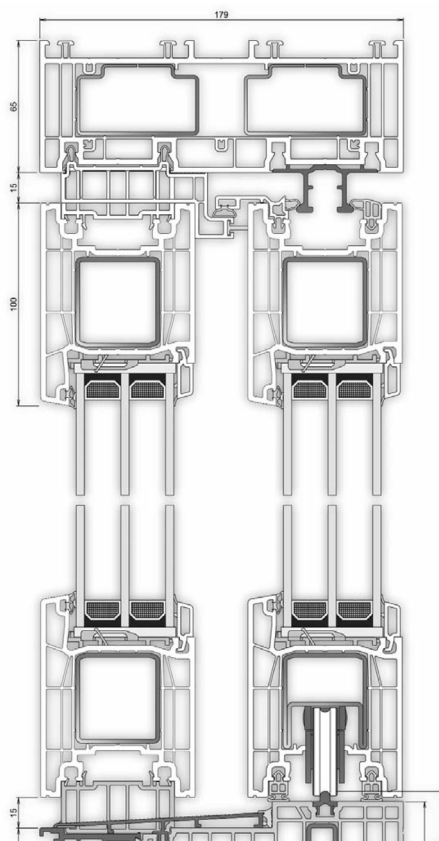

179 mm-es mm beépítési mélység, 6 légkamrás 76-os szárnyal.