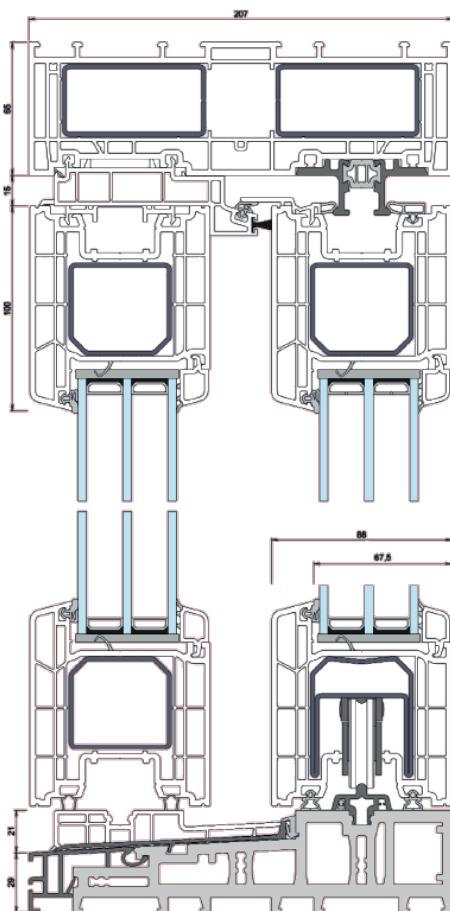

Alkalmazhatósági mérettartomány A sémás toló esetén (tokkülméret) :

Fehér: Szélesség: 180 – 600 cm-ig

Színes: Szélesség: 180 – 500 cm-ig

Fehér: Magasság: 120 – 270 cm-ig

Színes: Magasság: 120 – 240 cm-ig

207 mm-es mm beépítési mélység, 6 légkamrás 88-as szárnyal.